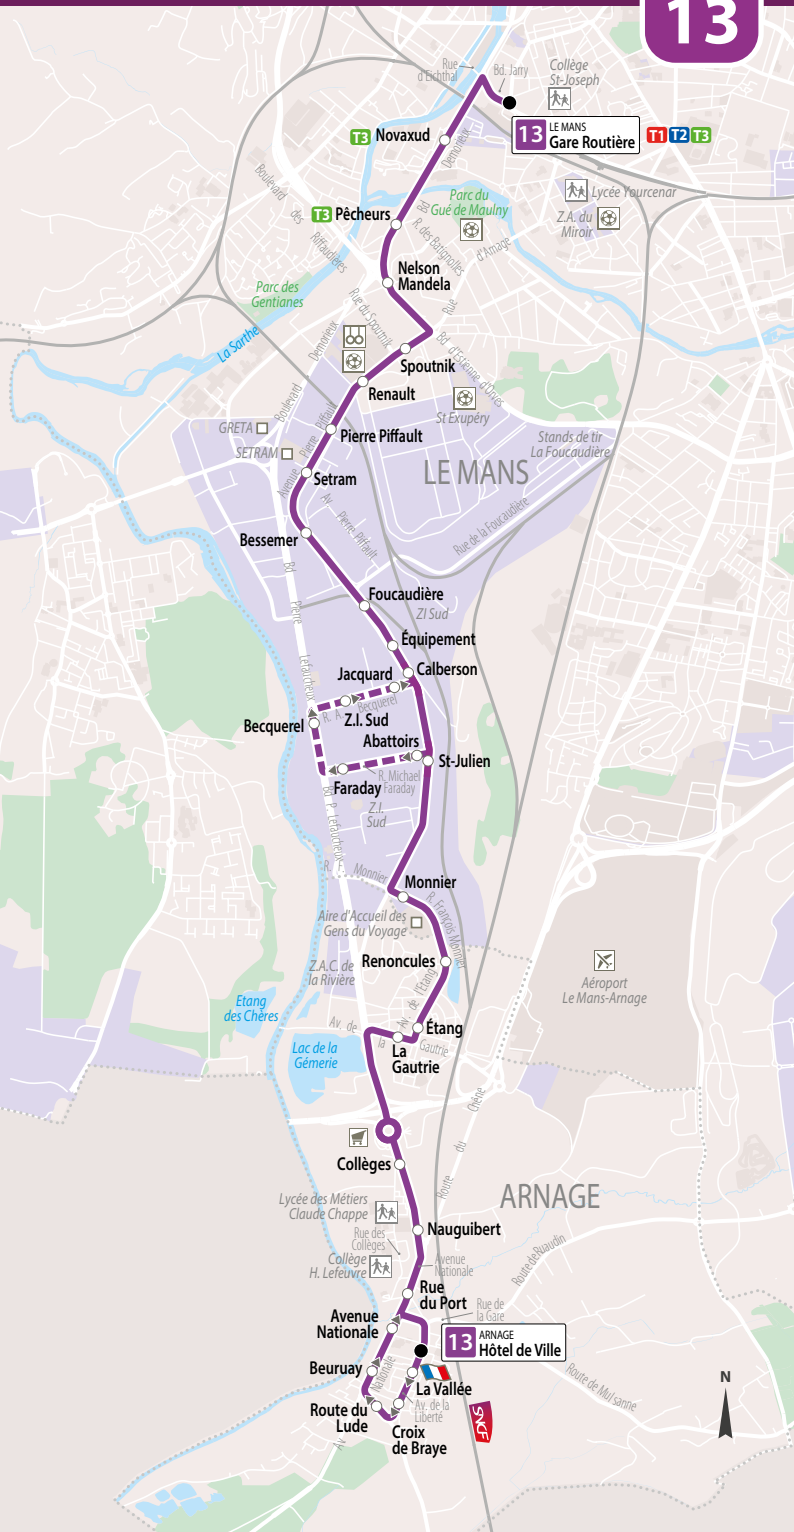

Lundi au vendredi - période scolaire

Destination Arnage-Hôtel de Ville

Gare Routière	06.40	07.09	07.31	07.55	08.20	08.45	09.08	09.30	09.56	10.29	10.57	11.29	11.58	12.32	13.08	13.40	14.12	14.43	15.11	15.44	16.15	16.40	17.04	17.28
Pêcheurs	06.43	07.12	07.34	07.58	08.23	08.48	09.11	09.33	09.59	10.32	11.00	11.32	12.01	12.35	13.11	13.43	14.15	14.46	15.14	15.47	16.18	16.43	17.07	17.31
Spoutnik	06.45	07.15	07.37	08.01	08.26	08.51	09.14	09.35	10.01	10.34	11.03	11.35	12.04	12.38	13.14	13.46	14.18	14.49	15.17	15.50	16.21	16.46	17.10	17.34
Setram	06.47	07.17	07.40	08.04	08.29	08.54	09.16	09.37	10.03	10.36	11.05	11.37	12.06	12.40	13.16	13.48	14.20	14.51	15.19	15.52	16.23	16.48	17.12	17.37
Z.I Sud	06.53	07.25	07.48	08.13	08.38	09.03							12.12	12.46	13.22	13.55								
Étang	06.59	07.31	07.55	08.19	08.44	09.09	09.25	09.46	10.12	10.45	11.14	11.46	12.18	12.52	13.28	14.01	14.29	15.00	15.28	16.01	16.32	16.57	17.22	17.45
Nauguibert	07.03	07.36	08.00	08.24	08.49	09.13	09.29	09.50	10.16	10.49	11.18	11.50	12.22	12.56	13.32	14.05	14.33	15.04	15.32	16.06	16.37	17.02	17.28	17.49
Hôtel de Ville	07.06	07.39	08.03	08.27	08.52	09.16	09.32	09.53	10.19	10.52	11.21	11.53	12.25	12.59	13.35	14.08	14.36	15.07	15.35	16.09	16.40	17.05	17.32	17.52

Gare Routière	17.53	18.18	18.41	19.03	19.30
Pêcheurs	17.56	18.21	18.44	19.06	19.33
Spoutnik	17.59	18.23	18.46	19.08	19.35
Setram	18.01	18.25	18.48	19.10	19.37
Z.I Sud					
Étang	18.09	18.33	18.56	19.18	19.45
Nauguibert	18.13	18.37	19.00	19.22	19.49
Hôtel de Ville	18.16	18.40	19.03	19.25	19.52